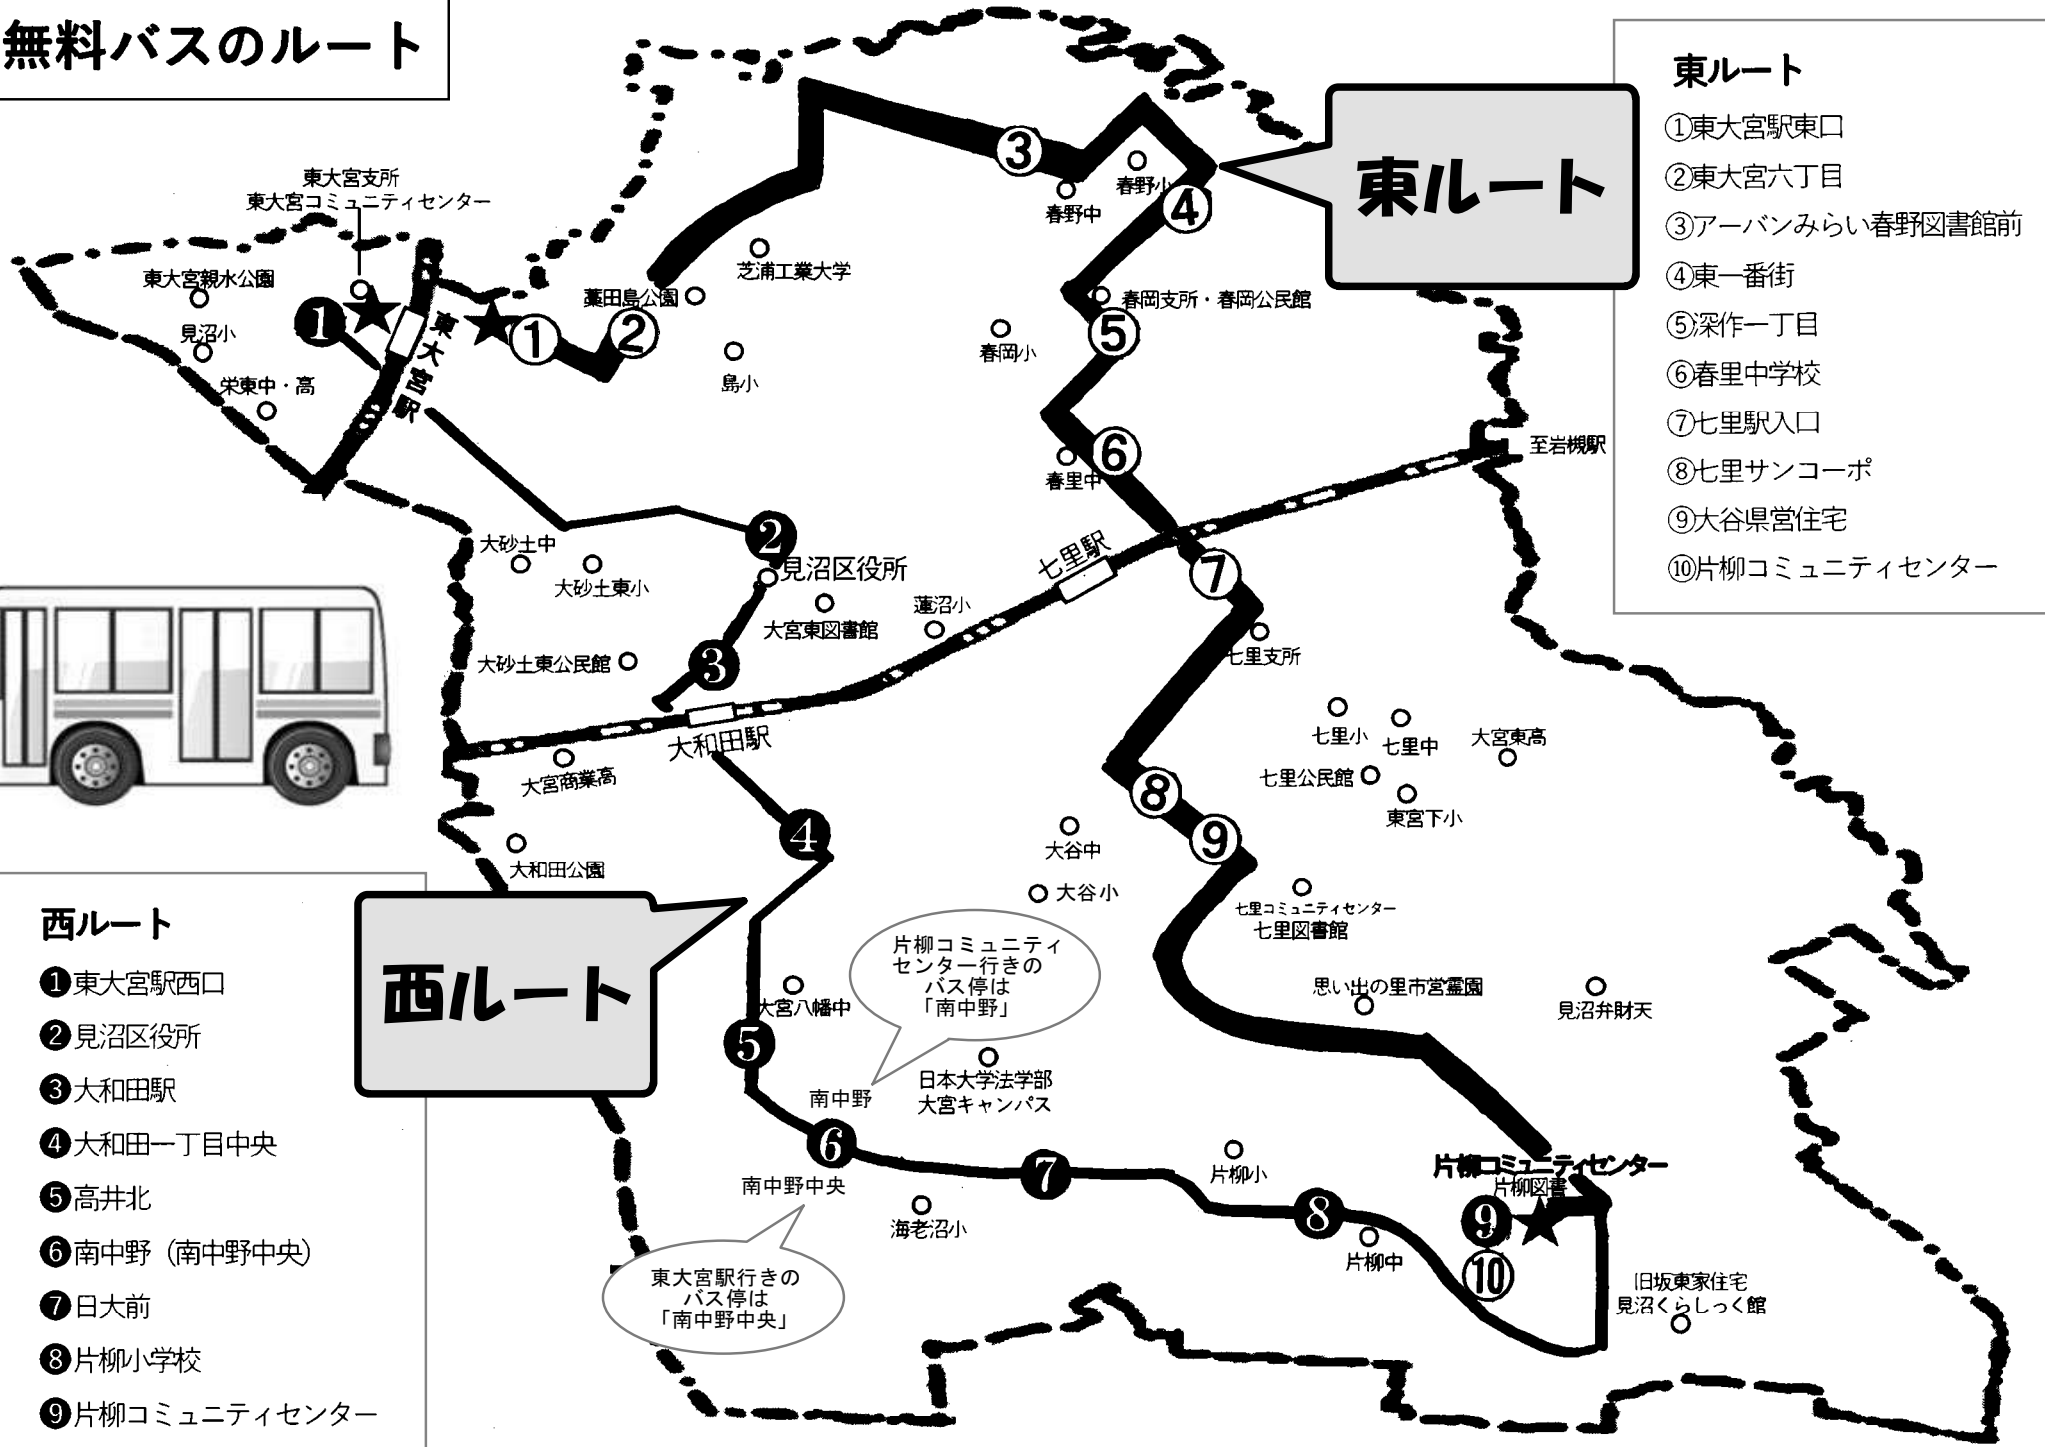

無料バスのルート

東ルート

東ルート

- ①東大宮駅東口
- ②東大宮六丁目
- ③アーバンみらい春野図書館前
- ④東一番街
- ⑤深作一丁目
- ⑥春里中学校
- ⑦七里駅入口
- ⑧七里サンコーポ
- ⑨大谷県営住宅
- ⑩片柳コミュニティセンター

西ルート

西ルート

- ①東大宮駅西口
- ②見沼区役所
- ③大和田駅
- ④大和田一丁目中央
- ⑤高井北
- ⑥南中野 (南中野中央)
- ⑦日大前
- ⑧片柳小学校
- ⑨片柳コミュニティセンター

第19回見沼区文化まつり ステージプログラム

日付	No.	団体名	開始時刻
3/4 (土)		開会式	9:30
	1	フェアリー	10:00
	2	Baby Doll Kids	10:10
	3	手話パフォーマンスグループ Sign	10:20
	4	オカリーナ音音	10:30
	5	アウアナフラ教室ラウレア	10:45
	6	アウアナフラ教室ククイ&シェル	10:55
	7	大和田子ども会 PEACH	11:05
	8	堀崎武州太鼓	11:15
	9	堀崎こどもクラブ	11:30
		休憩	11:45
	10	サークル「コードCから♪」	12:50
	11	御成街道合唱団	13:05
	12	春岡尺八研修会	13:20
	13	Twinkle☆K	13:30
	14	混声合唱団 響き	13:40
	15	ルフラン	13:55
16	プアリリーフラ	14:10	
17	Halau 'o Ho'omakale'a	14:20	

日付	No.	団体名	開始時刻
3/5 (日)	1	カントリーダンス会	10:00
	2	アウアナフラ教室モアナ&マヒナ	10:10
	3	マヒナ&ケイキフラ マカナニ	10:20
	4	中川舞踊会	10:30
	5	HULA 'O Le'ale'a Ka Lōkahi	10:40
	6	HULA 'O Le'ale'a 'Anapau	10:50
	7	見沼バレエサークル	11:00
	8	Be Nuts	11:10
	9	混声合唱団「さかなの会」	11:20
		休憩	11:30
	10	民謡「清祥会」	12:50
	11	ALL☆S DANCEサークル	13:00
	12	民話語り かわせみ	13:10
	13	混声合唱団コール・アイリス	13:20
	14	七里プアナニ	13:35
	15	ハウオリフラ	13:45
	16	アウアナフラ教室マイレ&レファ	13:55
	17	男声合唱団コールバーンズ	14:05
18	Cool Mint Jam	14:20	
	閉会式	15:50	

※ 順番等に変更になる場合があります。

※ 開始時間は目安です。