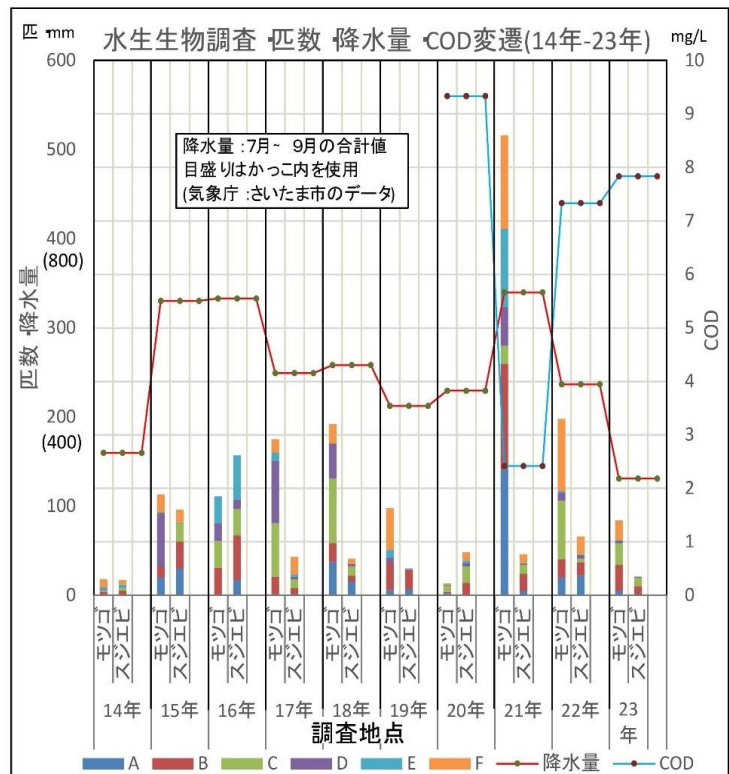

9月に遊水地の水生生物調査を行いました

環境専門委員会では毎年9月に遊水地で水生生物調査を行っています。今年は、夏の高温と降水量の少なさが影響してか、アオコ（藍藻類）が大量に増殖し水面を覆い尽くすほどになった状態、水面が緑色になる）が発生し、昨年、一昨年と比較して水生生物が激減しています。アオコが発生すると、カワセミの餌となる水生生物が少なくなるだけでなく、カワセミが魚影を見えなくなるので、カワセミを見られるチャンスも減ってしまいます。

右のグラフから、降水量とCOD、水生生物の匹数は相関関係にあるとみられます。今後、降水量の減少と高温になる頻度は上がるでしょうから、アカミガメの防除を含めアオコの対策を検討していきます。