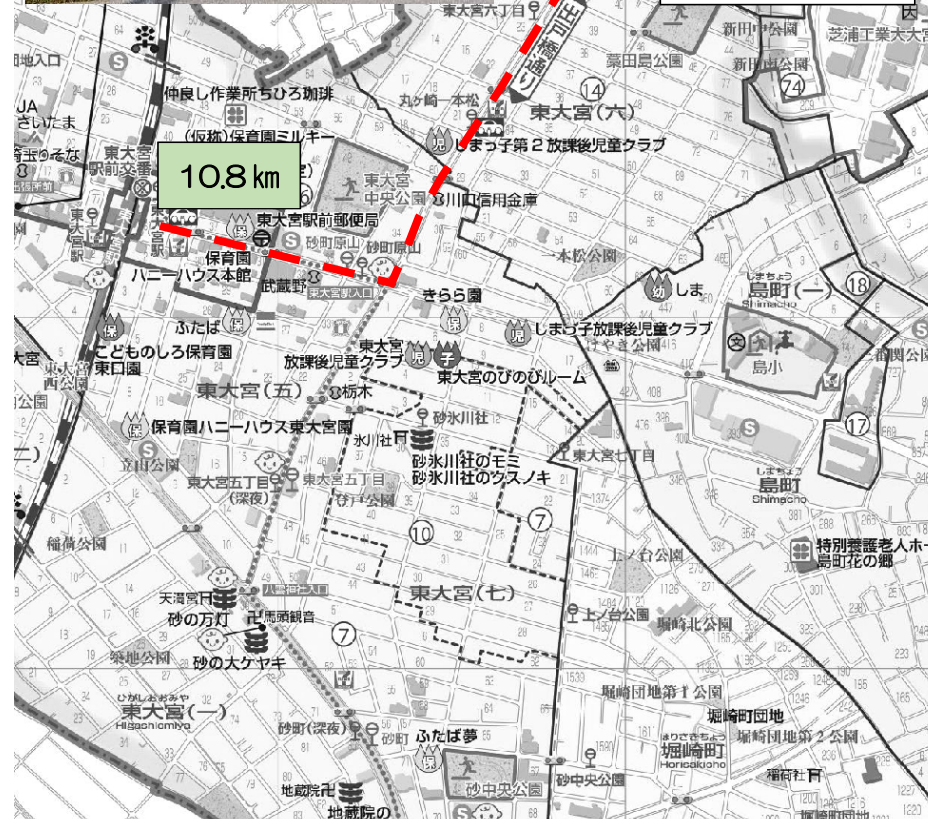

井金庫
 橋上区域
 運動広場
 レンガ
 マーケット
 ヤマザキ
 コンビニ

七里交番	東宮下 379-6
大和田交番	大和田町 1-445-2
春岡交番	深作 1-3-17

「書用伝言ダイヤル」
 伝言ダイヤルは、災害が発生し、通常のダイヤルに繋がらない場合に、NTTから提供が
 171
 ガイダンスに代って
 シラサギ

春岡・アーバン
～水の暮らしと神社・仏閣めぐり～
約8.8～12.7km